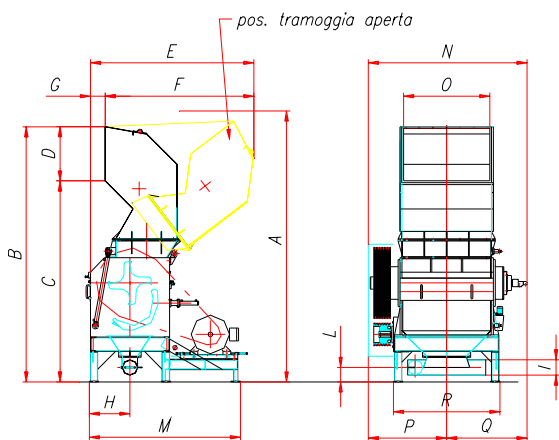

## MULINO GRANULATORE

### DIMENSIONE D'INGOMBRO

TIPO	A	B	C	D	E	F	G	H
WMG 1000	3293	3095	2611	460	1844	1597	247	495
TIPO	I	L	M	N	O	P	Q	R
WMG 1000	167	146	1742	1766	1060	966	800	1420

### WMG 1000

Rotore lungh./Rotor lenght/Rotor longueur/Rotor länge	1000
Rotore Ø/ Rotor Ø	500
Kw potenza/Kw power/Kw puissance/Kv macht	45/55