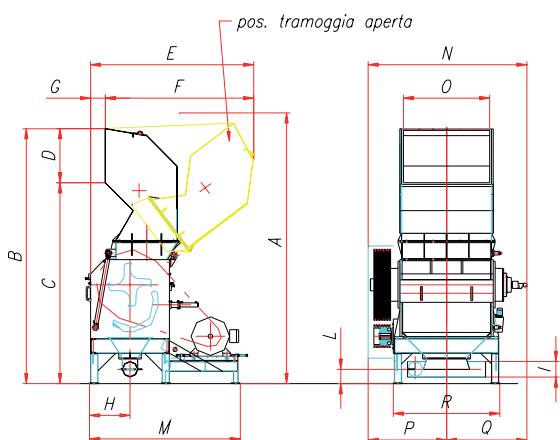

WMG 1200

MULINO GRANULATORE

DIMENSIONE D'INGOMBRO

TIPO	A	B	C	D	E	F	G	H
WMG 1200	3764	3547	2792	700	2273	2065	208	565
TIPO	I	L	M	N	O	P	Q	R
WMG 1200	214	200	2100	2207	1200	1090	1117	1480

WMG 1000

Rotore lungh./Rotor lenght/Rotor longueur/Rotor länge	1200
Rotore Ø/ Rotor Ø	600
Kw potenza/Kw power/Kw puissance/Kv macht	75/90