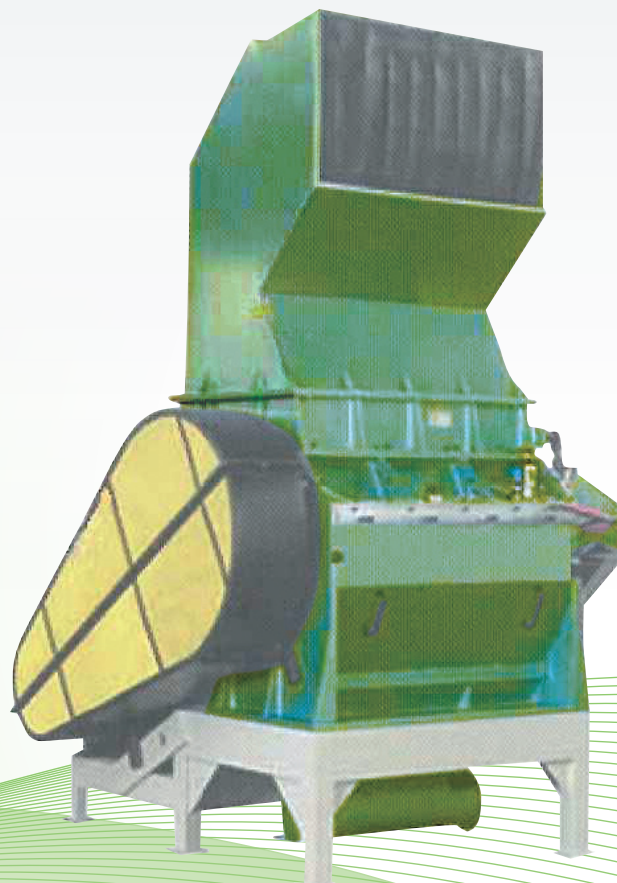

WMG 1200

MULINO GRANULATORE

DIMENSIONE D'INGOMBRO

TIPO	A	B	C	D	E	F	G	H
WMG 1200	3764	3547	2792	700	2273	2065	208	565
TIPO	I	L	M	N	O	P	Q	R
WMG 1200	214	200	2100	2207	1200	1090	1117	1480

WMG 1000

Rotore lungh./Rotor lenght/Rotor longueur/Rotor länge	1200
Rotore Ø/ Rotor Ø	600
Kw potenza/Kw power/Kw puissance/Kv macht	75/90