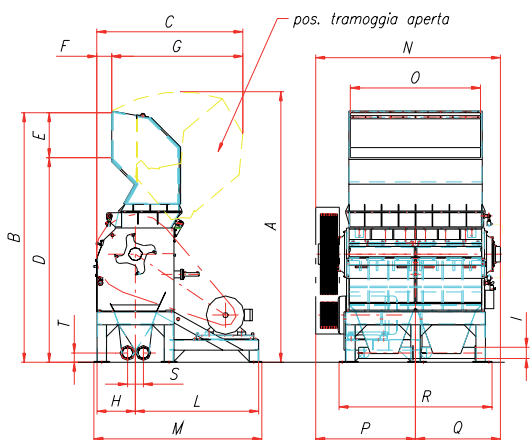

WMG 2000

MULINO GRANULATORE

DIMENSIONE D'INGOMBRO

TIPO	A	B	C	D	E	F	G	H	S
WMG 2000	4283	3890	2279	3190	700	233	2046	600	248
TIPO	I	L	M	N	O	P	Q	R	T
WMG 2000	175	1925	2625	2883	2032	1559	1324	2386	145

WMG 500

Rotore lungh./Rotor lenght/Rotor longueur/Rotor länge	2000
Rotore Ø/ Rotor Ø	650
Kw potenza/Kw power/Kw puissance/Kv macht	132/160