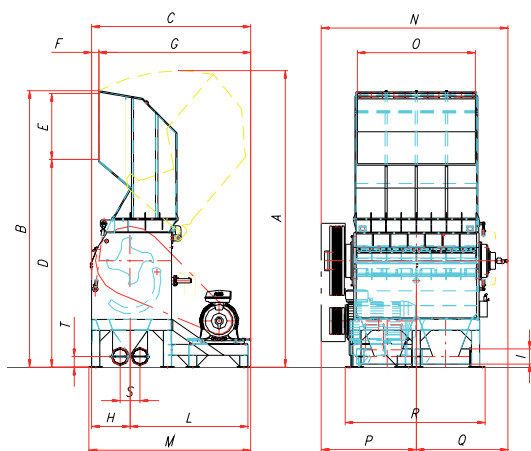

WMG 2200

MULINO GRANULATORE

DIMENSIONE D'INGOMBRO

TIPO	A	B	C	D	E	F	G	H	S
WMG 2200	5395	5029	2895	3778	1200	129	2766	699	362
TIPO	I	L	M	N	O	P	Q	R	T
WMG 2200	275	2146	2945	3397	2146	1730	1667	2550	195

WMG 2200

Rotore lungh./Rotor lenght/Rotor longueur/Rotor l�nge	2200
Rotore �/ Rotor �	850
Kw potenza/Kw power/Kw puissance/Kv macht	132/160