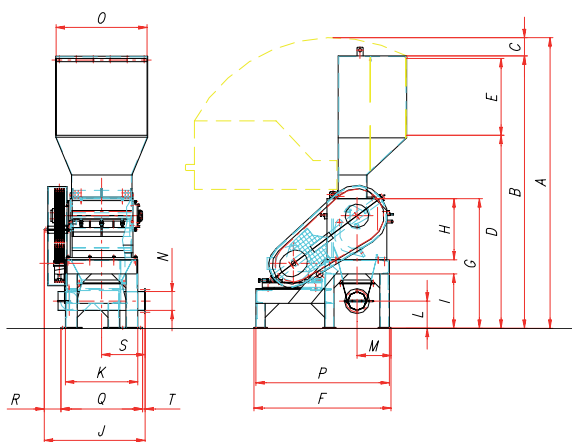

WMG 500

MULINO GRANULATORE

DIMENSIONE D'INGOMBRO

TIPO	A	B	C	D	E	F	G	H	I	J
WMG 500	2472	2316	156	1641	655	1165	1103	520	463	858
TIPO	K	L	M	N	O	P	Q	R	S	T
WMG 500	615	233	290	160	773	1135	695	140	370	23

WMG 500

Rotore lungh./Rotor lenght/Rotor longueur/Rotor länge	500
Rotore Ø/ Rotor Ø	230
Kw potenza/Kw power/Kw puissance/Kv macht	11/15