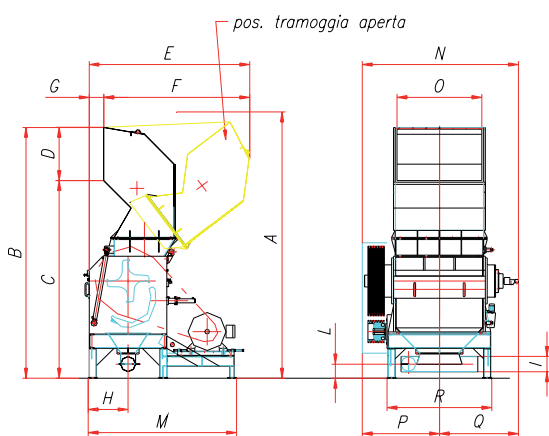

WMG 900

MULINO GRANULATORE

DIMENSIONE D'INGOMBRO

TIPO	A	B	C	D	E	F	G	H
WMG 900	3293	3095	2611	460	1844	1597	247	495
TIPO	I	L	M	N	O	P	Q	R
WMG 900	167	296	1742	1566	860	866	700	1220

WMG 500

Rotore lungh./Rotor lenght/Rotor longueur/Rotor länge	850
Rotore Ø/ Rotor Ø	500
Kw potenza/Kw power/Kw puissance/Kv macht	45/55