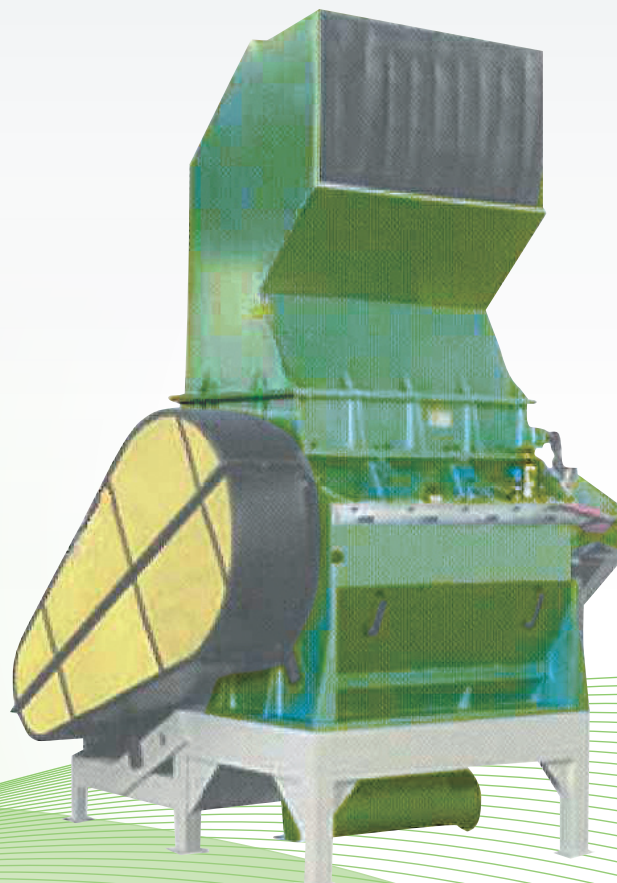

WMG 900

MULINO GRANULATORE

DIMENSIONE D'INGOMBRO

TIPO	A	B	C	D	E	F	G	H
WMG 900	3293	3095	2611	460	1844	1597	247	495
TIPO	I	L	M	N	O	P	Q	R
WMG 900	167	296	1742	1566	860	866	700	1220

WMG 500

Rotore lungh./Rotor lenght/Rotor longueur/Rotor länge	850
Rotore Ø/ Rotor Ø	500
Kw potenza/Kw power/Kw puissance/Kv macht	45/55